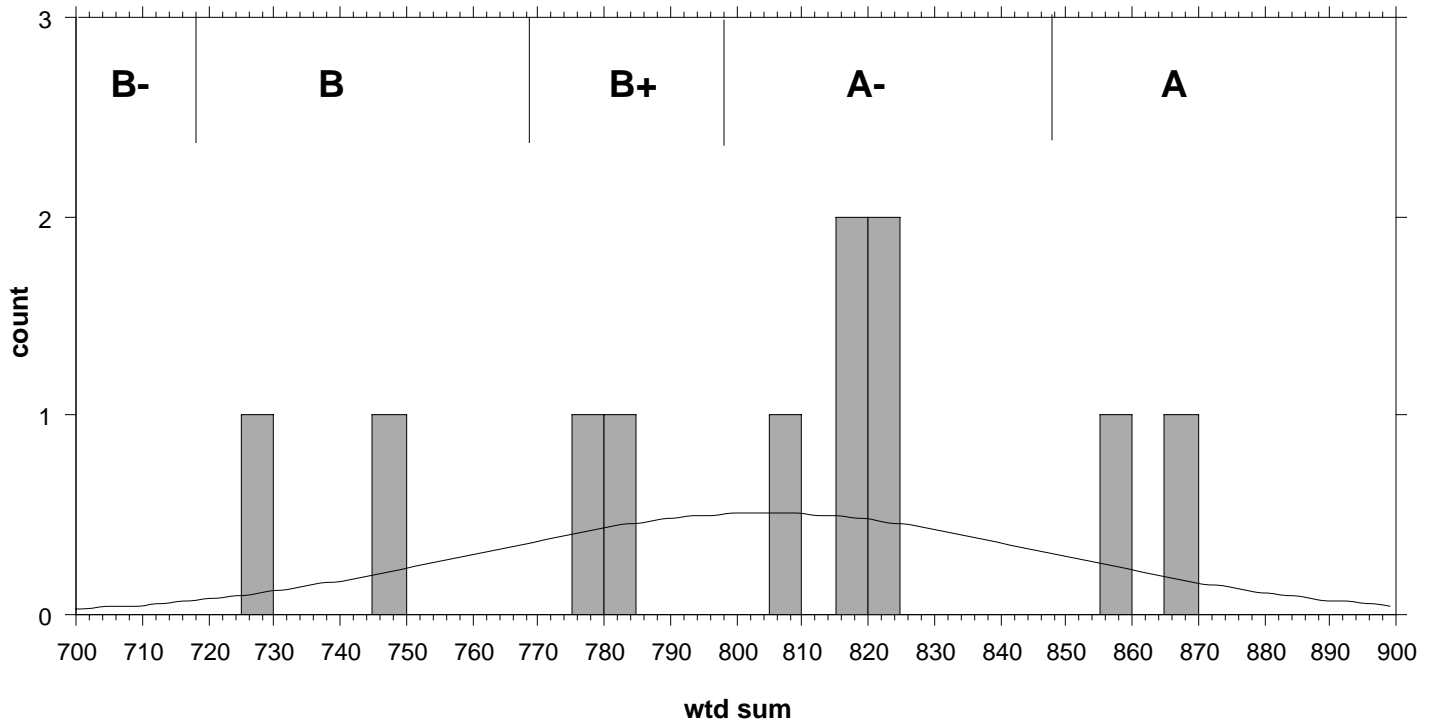

Geology 551 Grade Distribution Fall 2006

Descriptive Statistics

	wtd sum
Mean	804.3
Std. Dev.	43.2
Count	11
Minimum	726.0
Maximum	869.0
# Missing	0
Median	817.0

percentiles	
	wtd sum
10	737
25	780
50	817
75	824
90	861

Percentiles Plot

Histogram

- A** 850->up
- A-** 800-849
- B+** 770-799
- B** 720-769
- B-** 670-719
- C+** 620-669
- C** 550-619