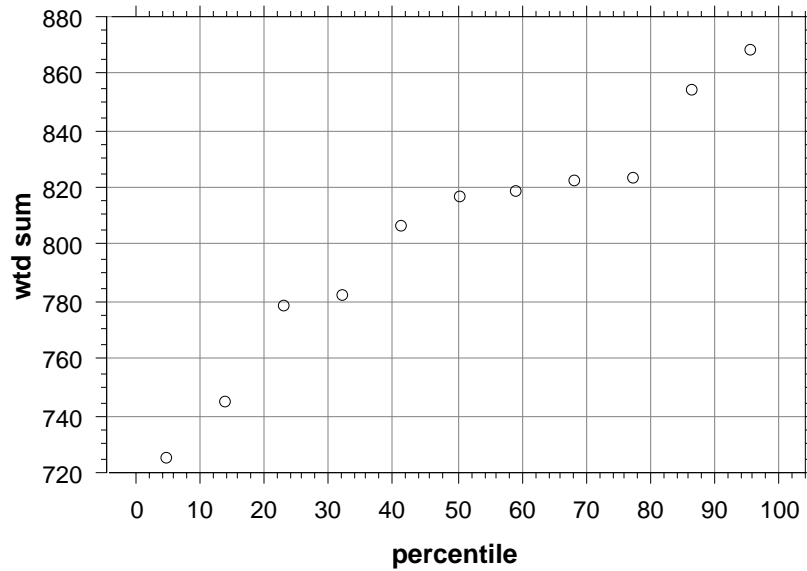

Geology 551 Grade Distribution Fall 2006

Descriptive Statistics

	wtd sum
Mean	804.3
Std. Dev.	43.2
Count	11
Minimum	726.0
Maximum	869.0
# Missing	0
Median	817.0

percentiles	
	wtd sum
10	737
25	780
50	817
75	824
90	861

Percentiles Plot

Histogram

- A** 850->up
- A-** 800-849
- B+** 770-799
- B** 720-769
- B-** 670-719
- C+** 620-669
- C** 550-619